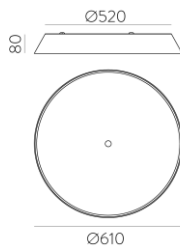

IMÁGENES / IMAGES / IMAGES

TIPO	TYPE	TYPE
Plafón	Ceiling lamp	Plafonnier
ACABADO	FINISH	FINITION
Haya/Blanco Texturado	Oak/Textured White	Hêtre/Blanc Texturé
MATERIAL	MATERIAL	MATIÈRE
Madera	Wood	Bois
DETALLES	DETAILS	DÉTAILS

00K-3000K Slide Swit 1 2700K-3000K Slide S 1 2700K-3000K Slide S

DETALLES / DETAILS / DÉTAILS

MEDIDAS / MEASURES

	Length (mm)	Width (mm)	Height (mm)	KG	Gross (Kg)	Net (Kg)
Box 1	690	690	180	Weight 1	5,16	4,34
Box 2	0	0	0	Weight 2	0,00	0,00